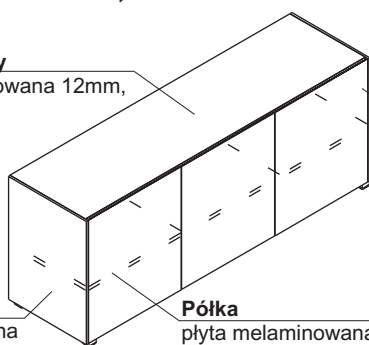

Stopki

regulacja od wewnątrz

Front

System „Push-to-open”

plyta melaminowana 18mm
obrzeże PVC

Półka

plyta melaminowana
18mm, obrzeże PVC